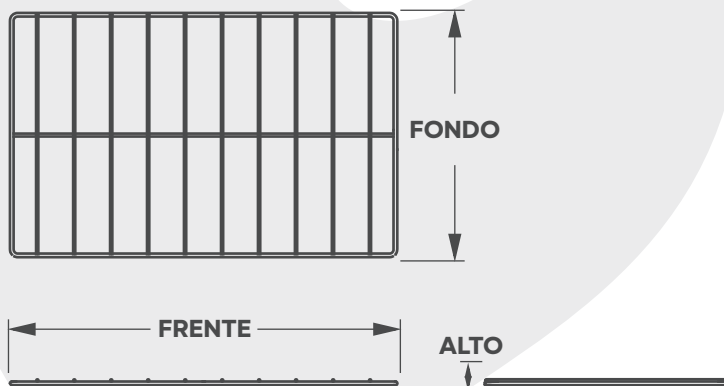

Parrilla Cromada
Para Equipos con Gratinador

DIMENSIONES GENERALES (CM)

FRENTE	FONDO	ALTO
25.5	69	1

PESO EQUIPO

KG

1.5

- Fabricadas en varilla cromada.
- Acabado: Color cromado.
- Compatible con PLALi y ASLRi.
- Material resistente a la corrosión.
- Medidas Empaque: (Frente x Fondo x Alto) 28 x 72 x 3 cm.
- Peso Empaque: 2 KG