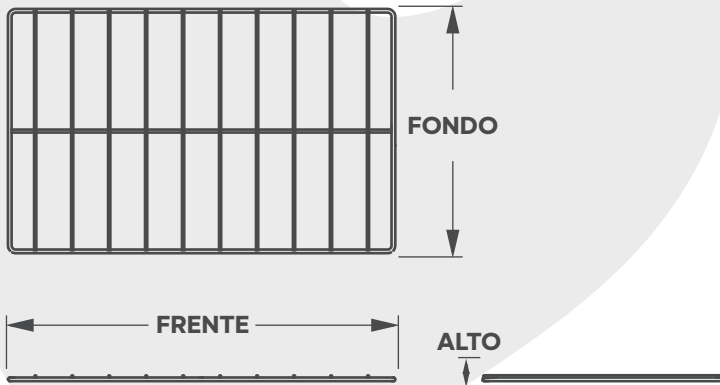

Parrilla Cromada
Para Equipos con Gratinador

DIMENSIONES GENERALES (CM)

FRENTE	FONDO	ALTO
90.5	69.5	1

PESO EQUIPO

KG

4.9

- Fabricadas en varilla cromada.
- Acabado: Color cromado.
- Compatible con PLAGi y ASGRi.
- Material resistente a la corrosión.
- Medidas Empaque: (Frente x Fondo x Alto) 93 x 72 x 3 cm.
- Peso Empaque: 5.5 KG