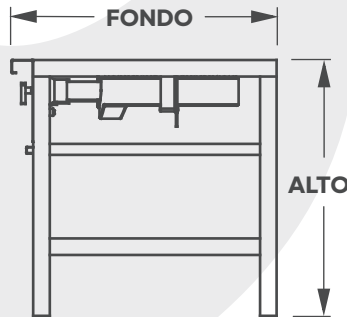

ESTUFONES

E1VT

Estufón a gas
1 Quemador Vulcan Triple

- Frente fabricado en Acero Inoxidable T-201 calibre.18.
- Cuerpo fabricado en Ángulo A36 de 1/8" esmaltado en negro.
- Parrilla: Fabricada con soleras de acero A36.
- Quemador: 1 Pieza CMR26 50,000 BTU 1.73 KG/HR 12.66 KCAL/HR
- Perilla de control de flama para cada quemador.
- Funciona con **GAS LP BAJA PRESIÓN.** (Opción gas natural especificando en el pedido).
- Piloto de gas manual.
- Charola de residuos galvanizada.
- Tornillos niveladores en cada pata.
- Medidas Empaque: (Frente x Fondo x Alto) 62 x 63 x 63 cm.
- Peso Empaque: 43 kg

DIMENSIONES GENERALES (CM)

FRENTE	FONDO	ALTO
60	61	60

ESPECIFICACIONES

ACERO A36	QUEMADORES	PESO
PARRILLA: 1 PIEZA 58.5 X 54.5 CM	1 PIEZA CMR26 50,000 BTU 1.73 KG/HR 12.66 KCAL/H	42.5 KG