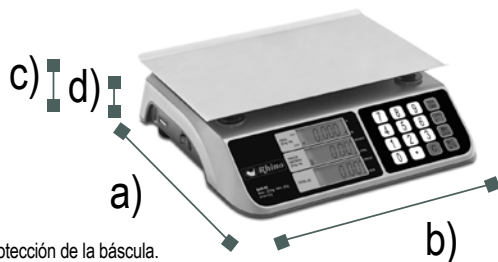

Calcule el peso neto - La función TARA le permitirá restar el peso del recipiente en dónde coloca la mercancía, obteniendo así el peso neto del producto.

Cuenta con un año de garantía - Contra cualquier defecto de fabricación.

ESPECIFICACIONES TÉCNICAS

Modelo	BAR-6X
Capacidad	20 kg
División mínima	2 g
Material del plato	Acero inoxidable
Medidas del plato	28 x 20 cm
Entrada de corriente	100-250 Vca 50/60 Hz 100mA
Adaptador de ca /cc	5 Vcc, 500 mA
Batería recargable	3.7 Vcc, 1500 mA
Clase	Media III

DIMENSIONES

BAR-6X

- a) Profundidad: 29 cm
 - b) Frente: 28 cm
 - c) Altura con plato: 9 cm
 - d) Altura sin plato: 8 cm
- Peso: 2 kg

Nota: Incluye mica transparente para protección de la báscula.

VISTA FRONTAL